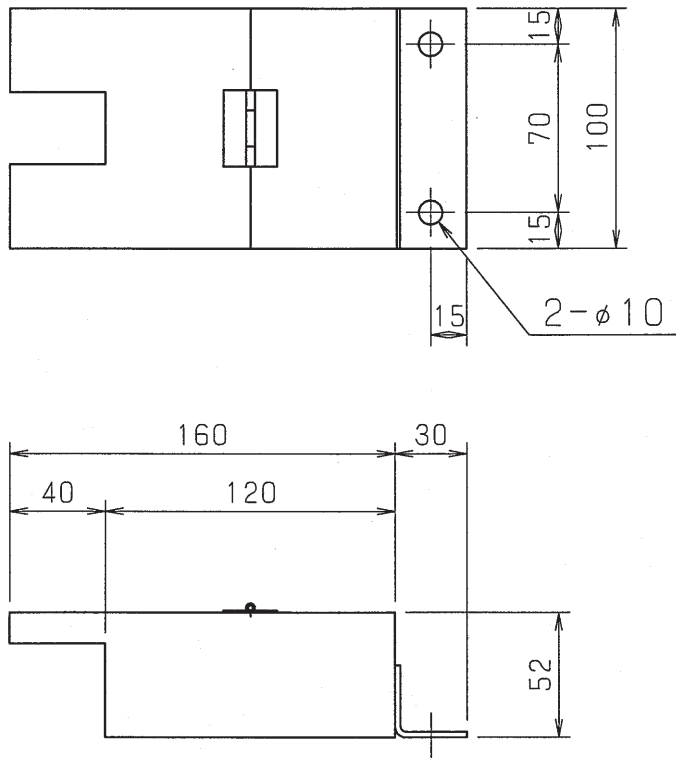

図面番号

CB30260

レール給油箱

株式会社 石川製作所
TOKYO JAPAN

石川製作所

13-1