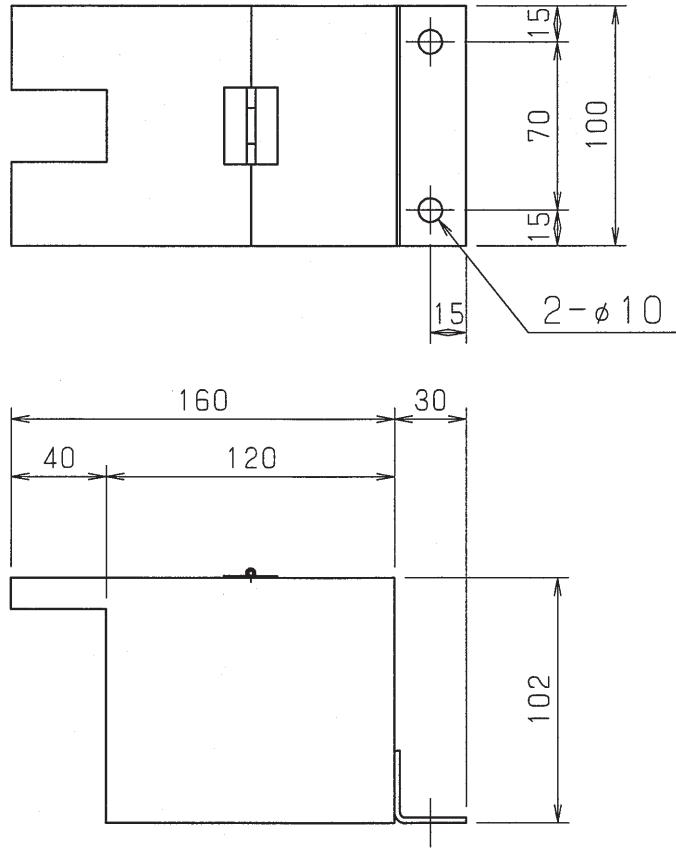

製品番号

13-1-1

標準型

8Kレール用
13Kレール用
18Kレール用
24Kレール用
30Kレール用

図面番号

CB30195

製品番号

13-1-2