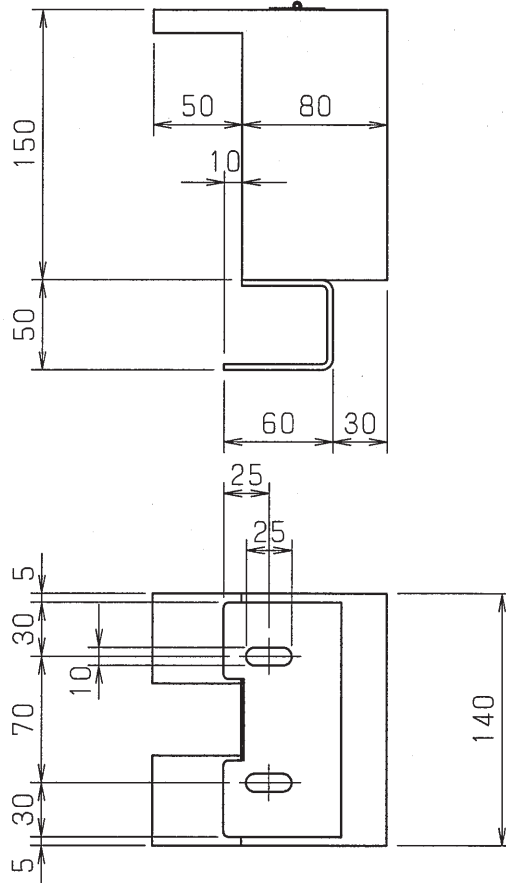

製品番号

13-3-1

特殊型

受注生産

図面番号

CB30232

製品番号

13-3-2

特殊型

(8Kレール用)
(13Kレール用)
(18Kレール用)
(24Kレール用)

受注生産

図面番号

CB30233

レール給油箱

株式会社 石川製作所
TOKYO JAPAN

石川製作所