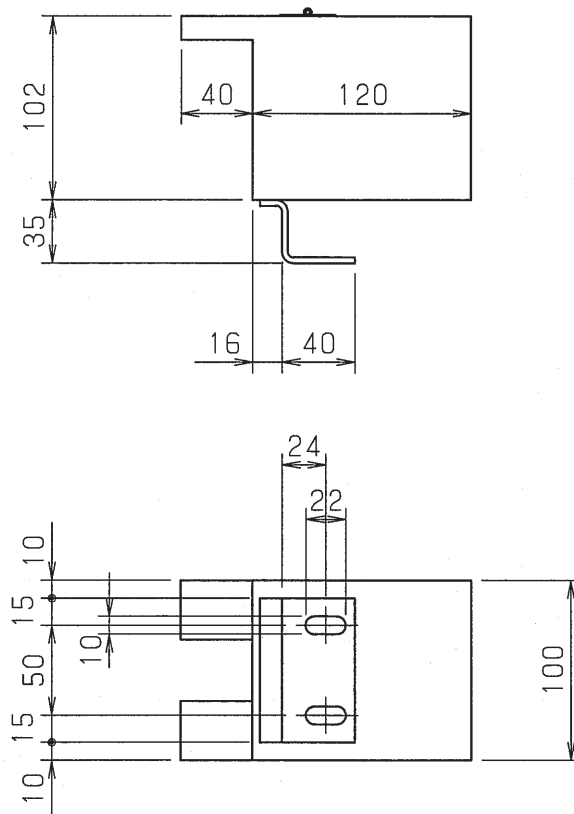

製品番号

13-3-1

特殊型

受注生産

図面番号

CB30232

製品番号

13-3-2

特殊型

(8Kレール用)
(13Kレール用)
(18Kレール用)
(24Kレール用)

受注生産

図面番号

CB30233

レール給油箱

株式会社 石川製作所
TOKYO JAPAN

石川製作所