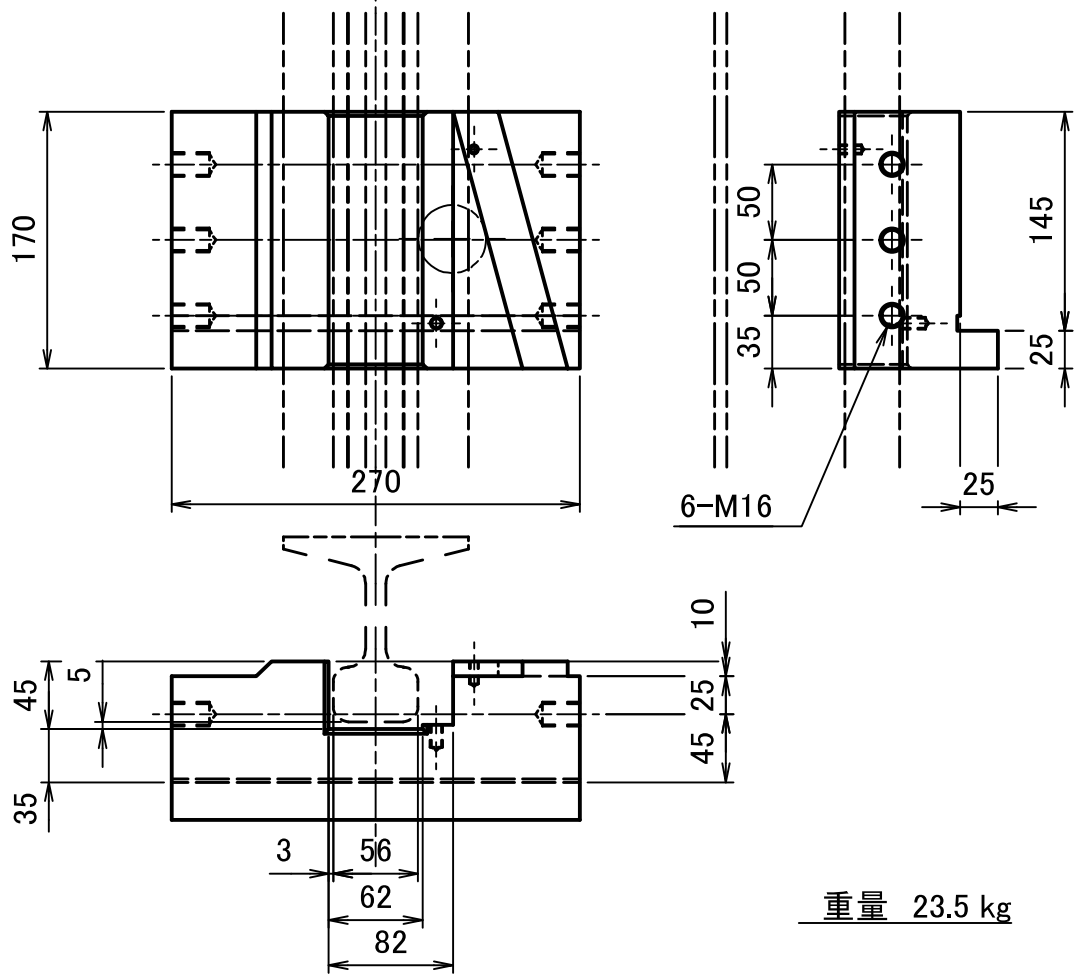

製品番号

5-5-1

37Nレール用

図面番号

CB30298

製品番号

図面番号

キャッチボディ