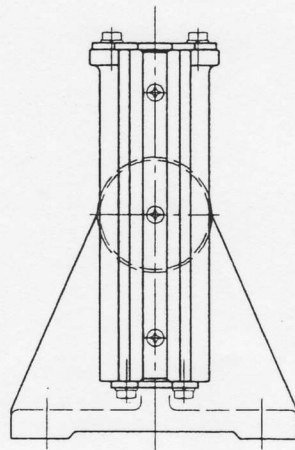

製品番号  
1-14-1

18Kレール用

重量 13 kg

図面番号  
CK30033C

製品番号  
1-14-2

24Kレール用

重量 20 kg

図面番号  
CK30031B