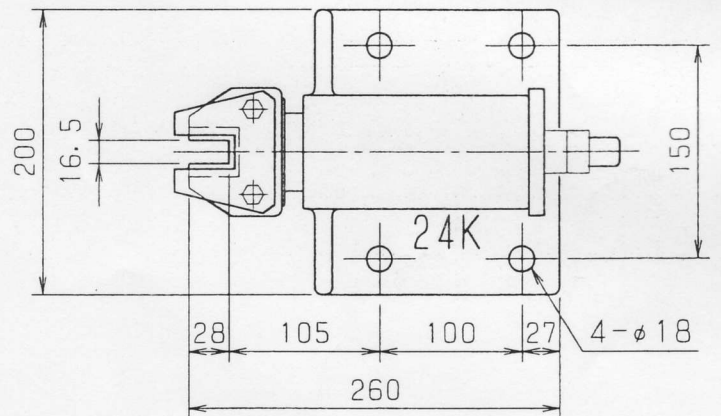

製品番号  
1-14-1

18Kレール用

重量 13 kg

図面番号  
CK30033C

製品番号  
1-14-2

24Kレール用

重量 20 kg

図面番号  
CK30031B