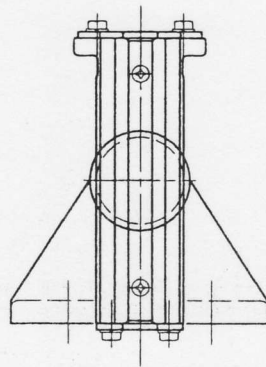

製品番号  
1-14-1

18Kレール用

重量 13 kg

図面番号  
CK30033C

製品番号  
1-14-2

24Kレール用

重量 20 kg

図面番号  
CK30031B