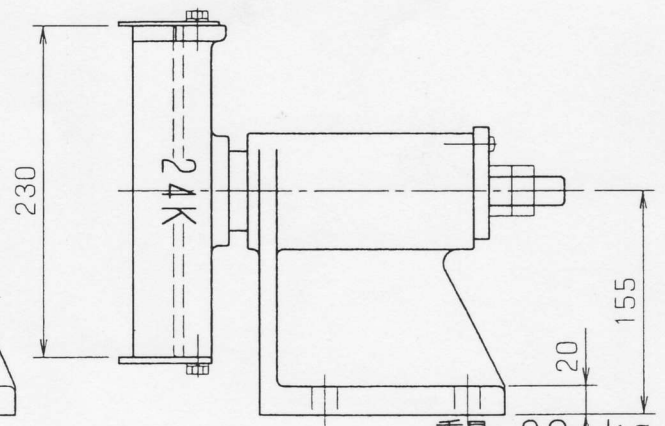

製品番号  
1-14-1

18Kレール用

重量 13 kg

図面番号  
CK30033C

製品番号  
1-14-2

24Kレール用

重量 20 kg

図面番号  
CK30031B