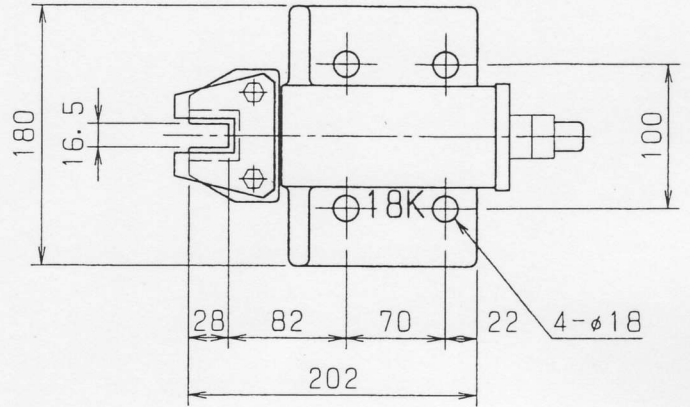

製品番号  
1-14-1

18Kレール用

重量 13 kg

図面番号  
CK30033C

製品番号  
1-14-2

24Kレール用

重量 20 kg

図面番号  
CK30031B