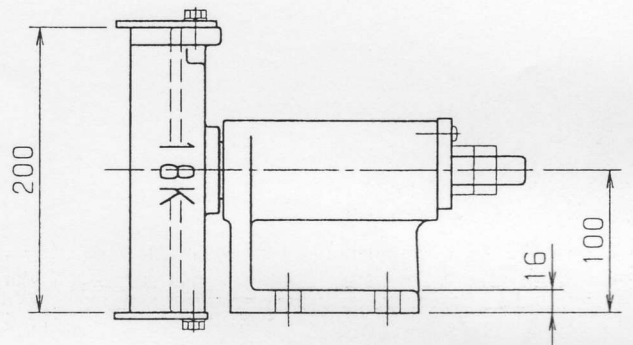

製品番号  
1-14-1

18Kレール用

重量 13 kg

図面番号  
CK30033C

製品番号  
1-14-2

24Kレール用

重量 20 kg

図面番号  
CK30031B