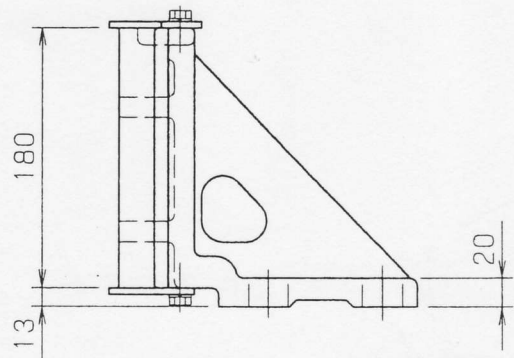

製品番号

1-1-1

8Kレール用

重量 4 kg

図面番号

CK30041A

製品番号

1-1-2

13Kレール用

重量 7 kg

図面番号

CK30034A

固定ガイドシュー

株式会社 石川製作所  
TOKYO JAPAN

石川製作所

1-1