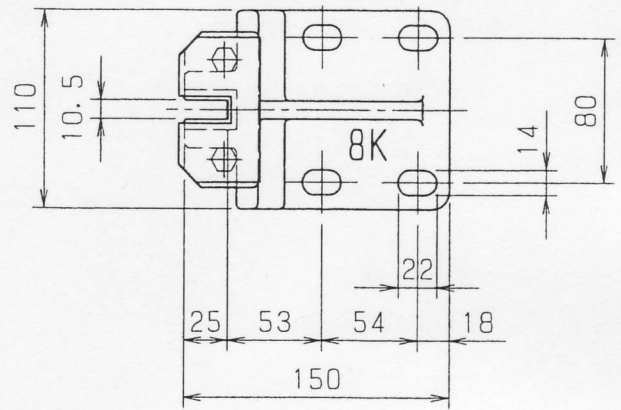

製品番号

1-1-1

8Kレール用

重量 4 kg

図面番号

CK30041A

製品番号

1-1-2

13Kレール用

重量 7 kg

図面番号

CK30034A

固定ガイドシュー

株式会社 石川製作所  
TOKYO JAPAN

石川製作所

1-1