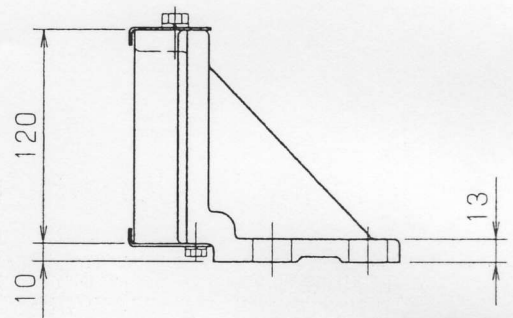

製品番号

1-1-1

8Kレール用

重量 4 kg

図面番号

CK30041A

製品番号

1-1-2

13Kレール用

重量 7 kg

図面番号

CK30034A

固定ガイドシュー

株式会社 石川製作所  
TOKYO JAPAN

石川製作所

1-1