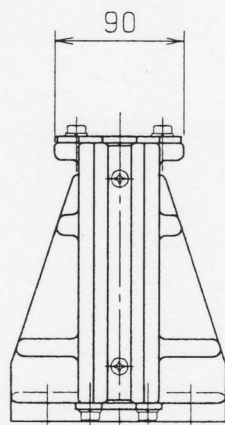

製品番号

1-1-1

8Kレール用

重量 4 kg

図面番号

CK30041A

製品番号

1-1-2

13Kレール用

重量 7 kg

図面番号

CK30034A

固定ガイドシュー

株式会社 石川製作所  
TOKYO JAPAN

石川製作所

1-1