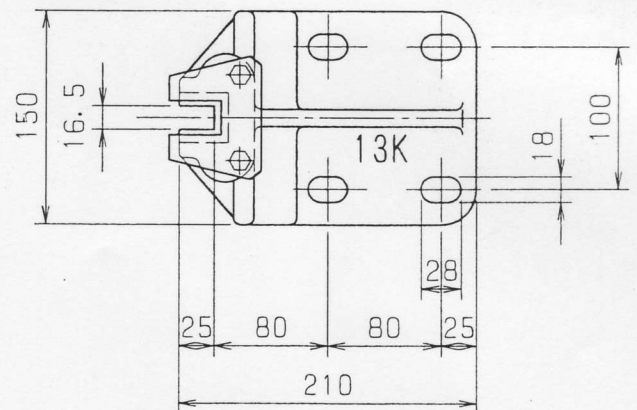

製品番号

1-1-1

8Kレール用

重量 4 kg

図面番号

CK30041A

製品番号

1-1-2

13Kレール用

重量 7 kg

図面番号

CK30034A

固定ガイドシュー

株式会社 石川製作所  
TOKYO JAPAN

石川製作所

1-1