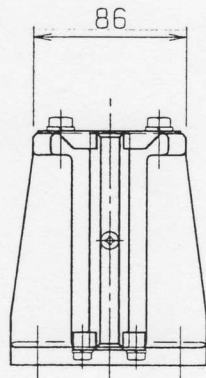

製品番号

1-1-1

8Kレール用

重量 4 kg

図面番号

CK30041A

製品番号

1-1-2

13Kレール用

重量 7 kg

図面番号

CK30034A

固定ガイドシュー

株式会社 石川製作所  
TOKYO JAPAN

石川製作所

1-1