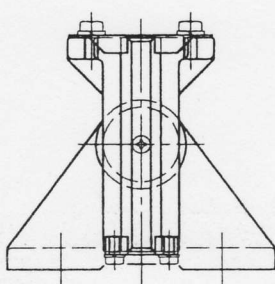

製品番号

1-13-1

8Kレール用

重量 6 kg

図面番号

CK30042B

製品番号

1-13-2

13Kレール用

重量 12 kg

図面番号

CK30036B

首振りガイドシュー

株式会社 石川製作所  
TOKYO JAPAN

1-13

1-13