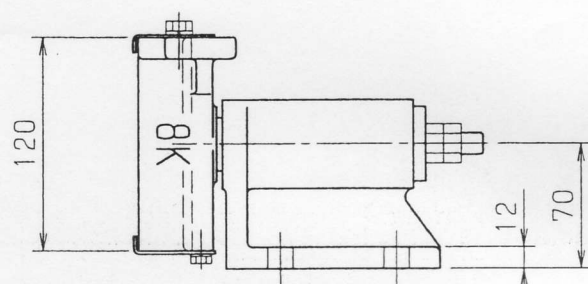

製品番号

1-13-1

8Kレール用

重量 6 kg

図面番号

CK30042B

製品番号

1-13-2

13Kレール用

重量 12 kg

図面番号

CK30036B

首振りガイドシュー

株式会社 石川製作所  
TOKYO JAPAN

1-13

1-13