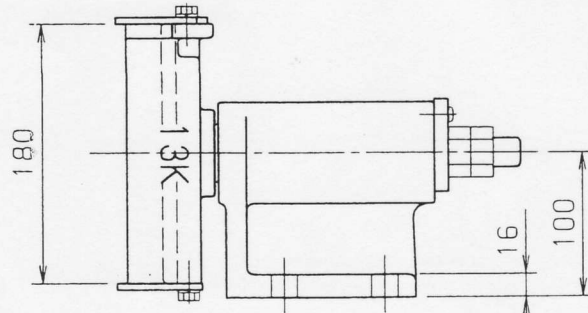

製品番号

1-13-1

8Kレール用

重量 6 kg

図面番号

CK30042B

製品番号

1-13-2

13Kレール用

重量 12 kg

図面番号

CK30036B

首振りガイドシュー

株式会社 石川製作所  
TOKYO JAPAN

1-13

1-13