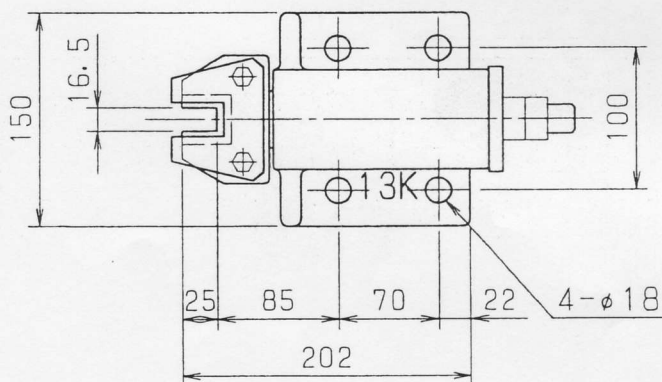

製品番号

1-13-1

8Kレール用

重量 6 kg

図面番号

CK30042B

製品番号

1-13-2

13Kレール用

重量 12 kg

図面番号

CK30036B

首振りガイドシュー

株式会社 石川製作所  
TOKYO JAPAN

1-13

1-13