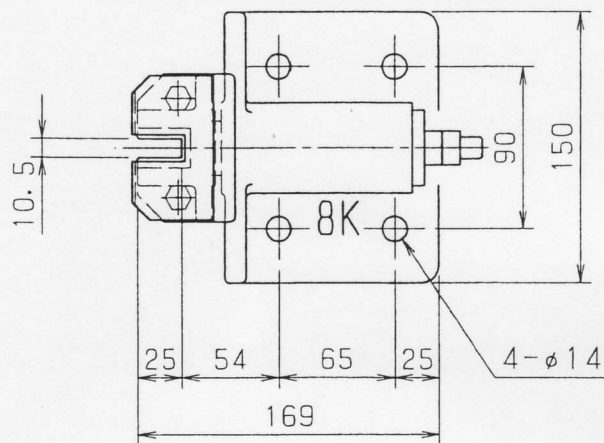

製品番号

1-13-1

8Kレール用

重量 6 kg

図面番号

CK30042B

製品番号

1-13-2

13Kレール用

重量 12 kg

図面番号

CK30036B

首振りガイドシュー

株式会社 石川製作所  
TOKYO JAPAN

1-13

1-13