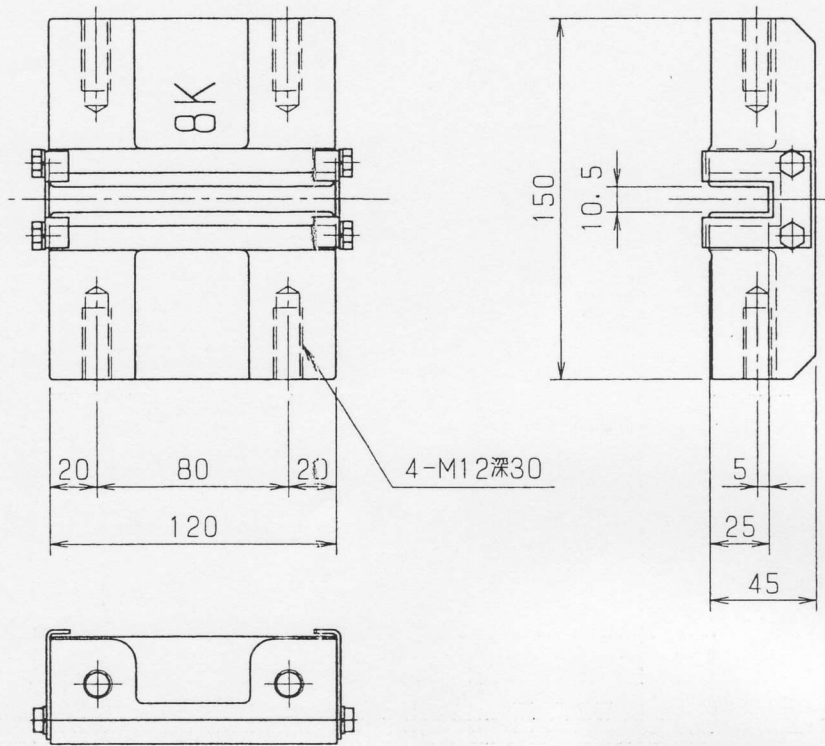

製品番号

1-7-1

8Kレール用

図面番号

CK30046

重量 4 kg

製品番号

1-7-2

13Kレール用

図面番号

CK30039

重量 6 kg

固定ガイドシュー (横付け型)

株式会社 石川製作所
TOKYO JAPAN

石川製作所

1-7