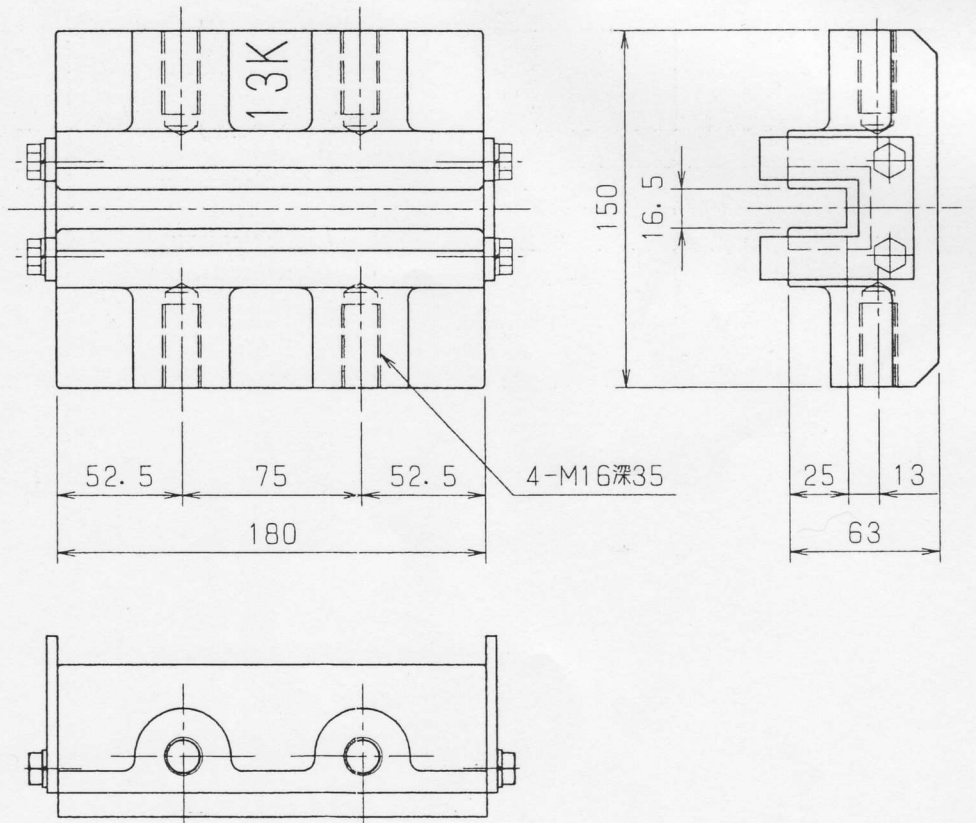

製品番号

1-7-1

8Kレール用

図面番号

CK30046

重量 4 kg

製品番号

1-7-2

13Kレール用

図面番号

CK30039

重量 6 kg

固定ガイドシュー (横付け型)

株式会社 石川製作所
TOKYO JAPAN

石川製作所

1-7