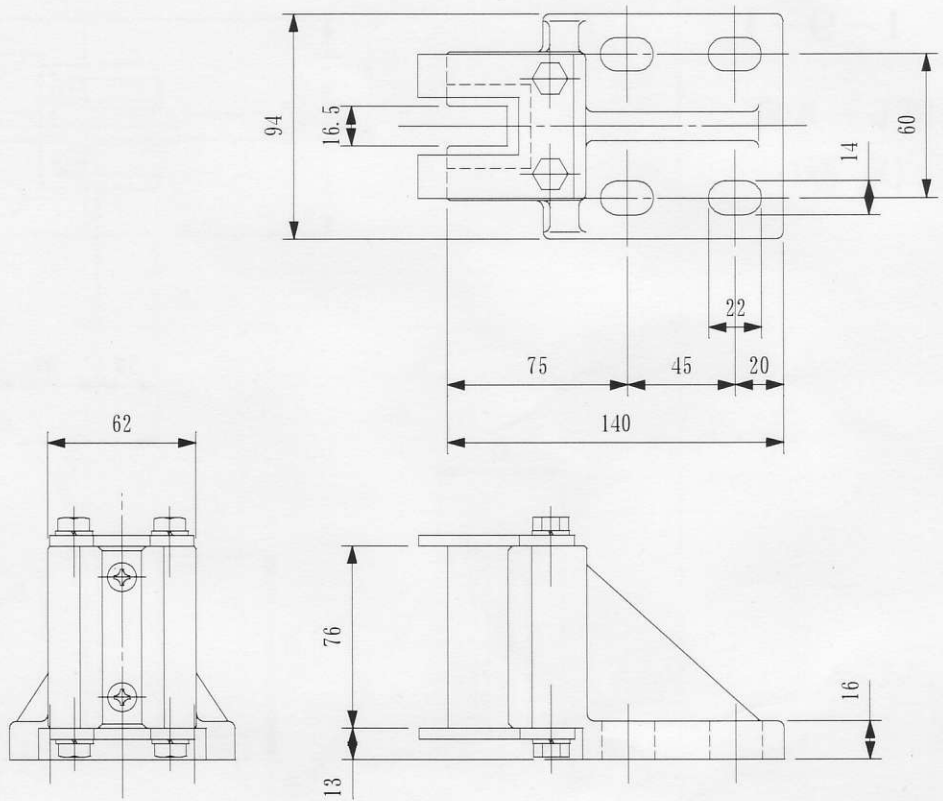

製品番号

1-10-1

13Kレール用
(A型)

図面番号

CK30048A

重量 2.5 kg

製品番号

1-10-2

L-50X50X6
L-65X65X6
レール用

図面番号

CB30283

重量 1 kg

固定ガイドシュー(小型)

株式会社
石川製作所
TOKYO JAPAN

石川製作所

1-10