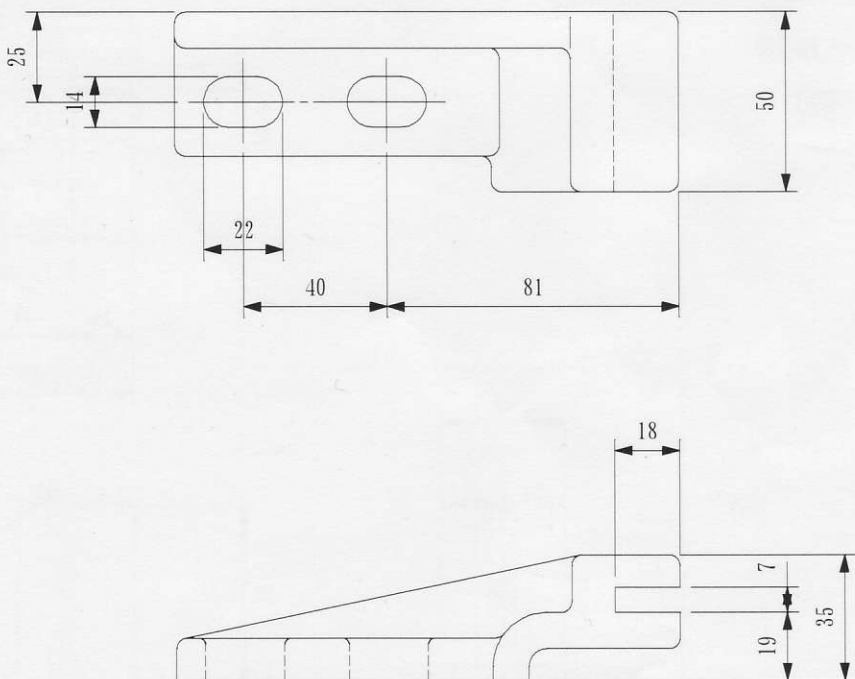

製品番号

1-10-1

13Kレール用
(A型)

図面番号

CK30048A

重量 2.5 kg

製品番号

1-10-2

L-50X50X6
L-65X65X6
レール用

図面番号

CB30283

重量 1 kg

固定ガイドシュー(小型)

株式会社
石川製作所
TOKYO JAPAN

石川製作所

1-10