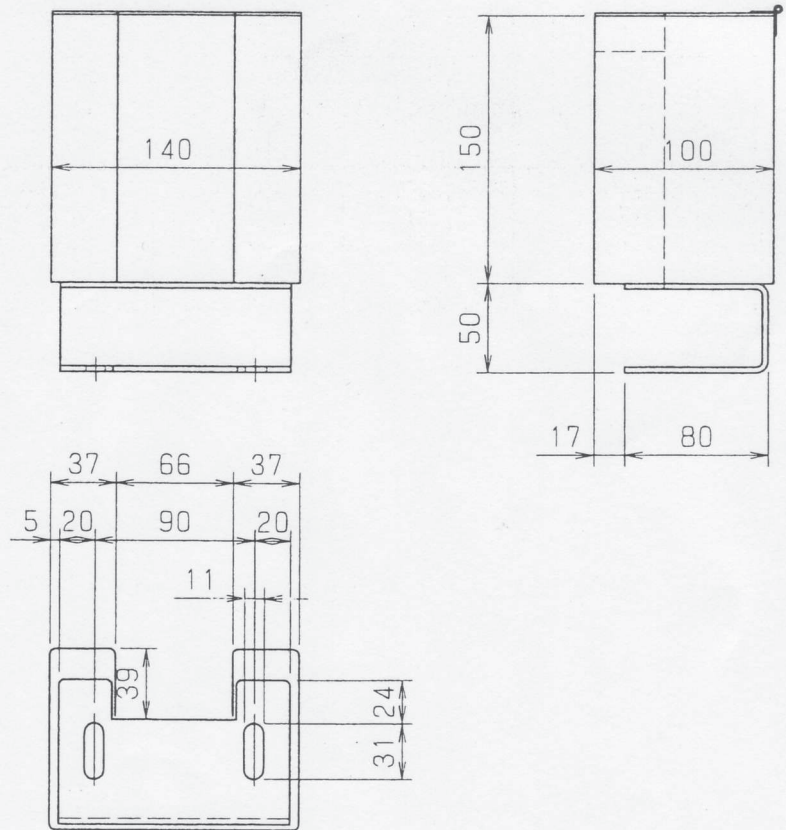

製品番号
13-2-1

37Kレール用
50Kレール用

図面番号
CK30066

製品番号
13-2-2

37Nレール用
50Nレール用

受注生産

図面番号
CK30188

レール給油箱