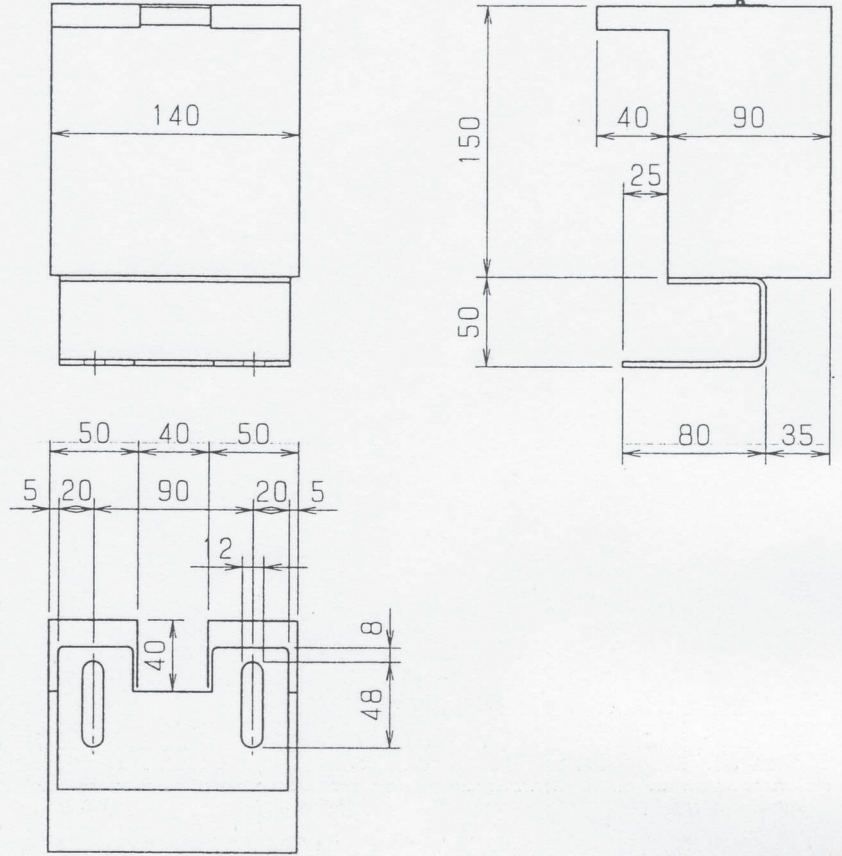

製品番号
13-2-1

37Kレール用
50Kレール用

図面番号
CK30066

製品番号
13-2-2

37Nレール用
50Nレール用

受注生産

図面番号
CK30188

レール給油箱