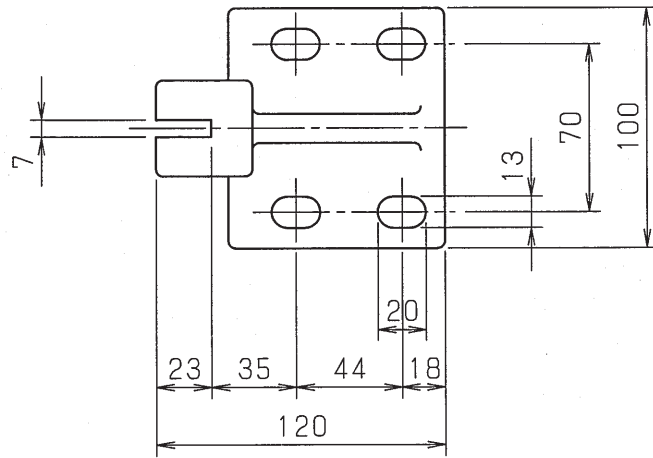

製品番号

1-11-1

L-50X50X6

L-65X65X6

レール用

図面番号

CK30152

重量 1.5 kg

製品番号

1-11-2

L-50X50X6

L-65X65X6

レール用

(ギブなし)

図面番号

CK30153