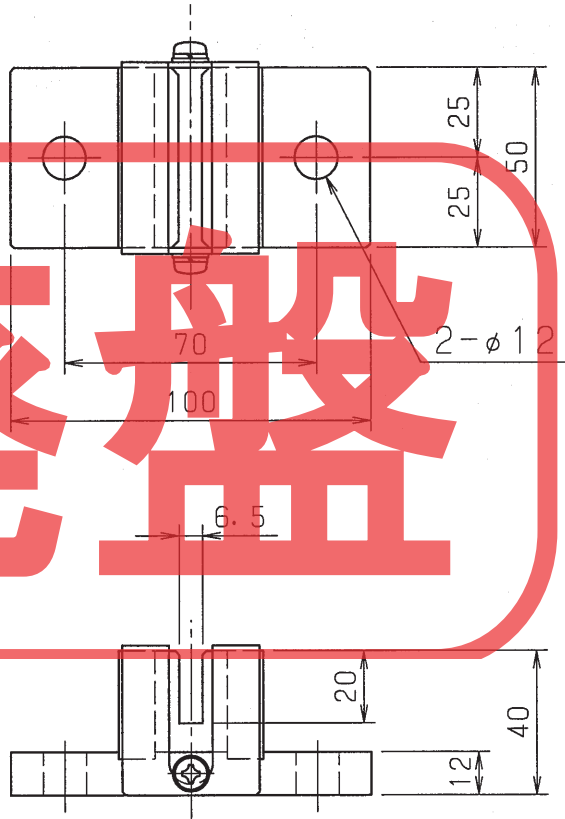

製品番号

1-11-1

L-50X50X6

L-65X65X6

レール用

図面番号

CK30152

重量 1.5 kg

製品番号

1-11-2

L-50X50X6

L-65X65X6

レール用

(ギブなし)

図面番号

CK30153