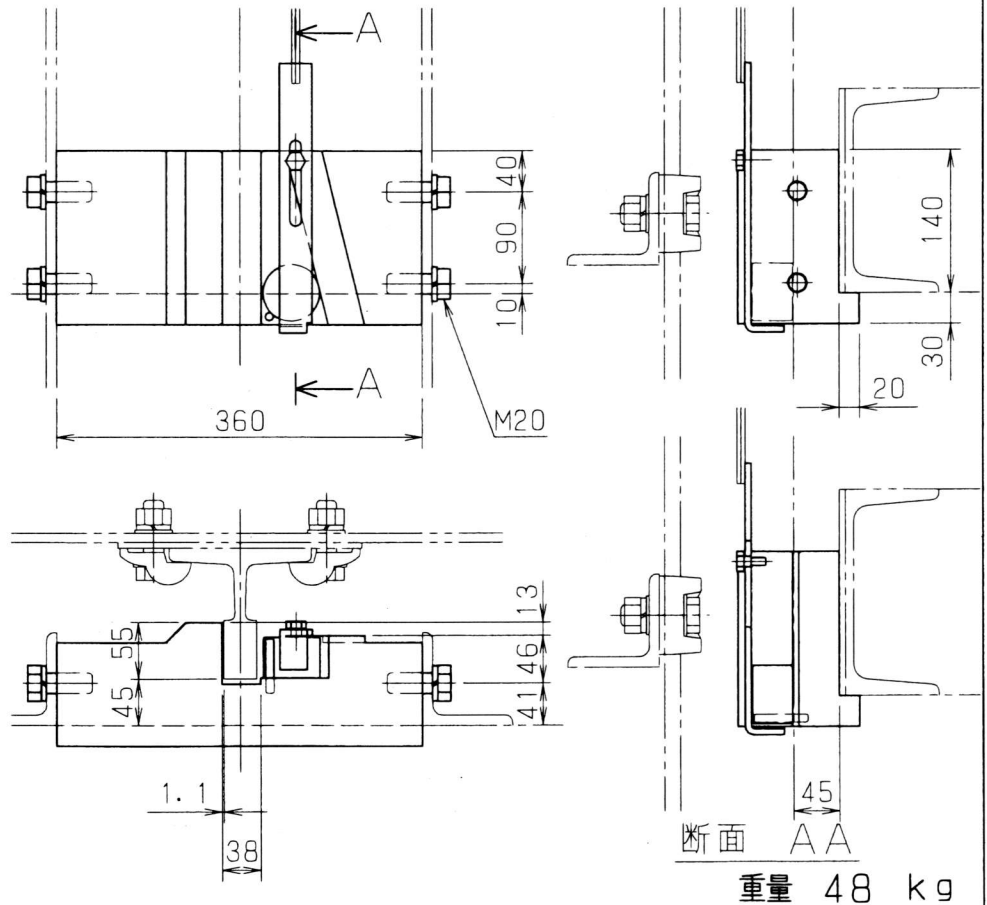

製品番号

5-4-1

50Kレール用

図面番号

CK30166

製品番号

5-4-2

50Kレール用
(巾広型)

図面番号

CK30084

キャッチボディ

株式会社 石川製作所
TOKYO JAPAN

5-4