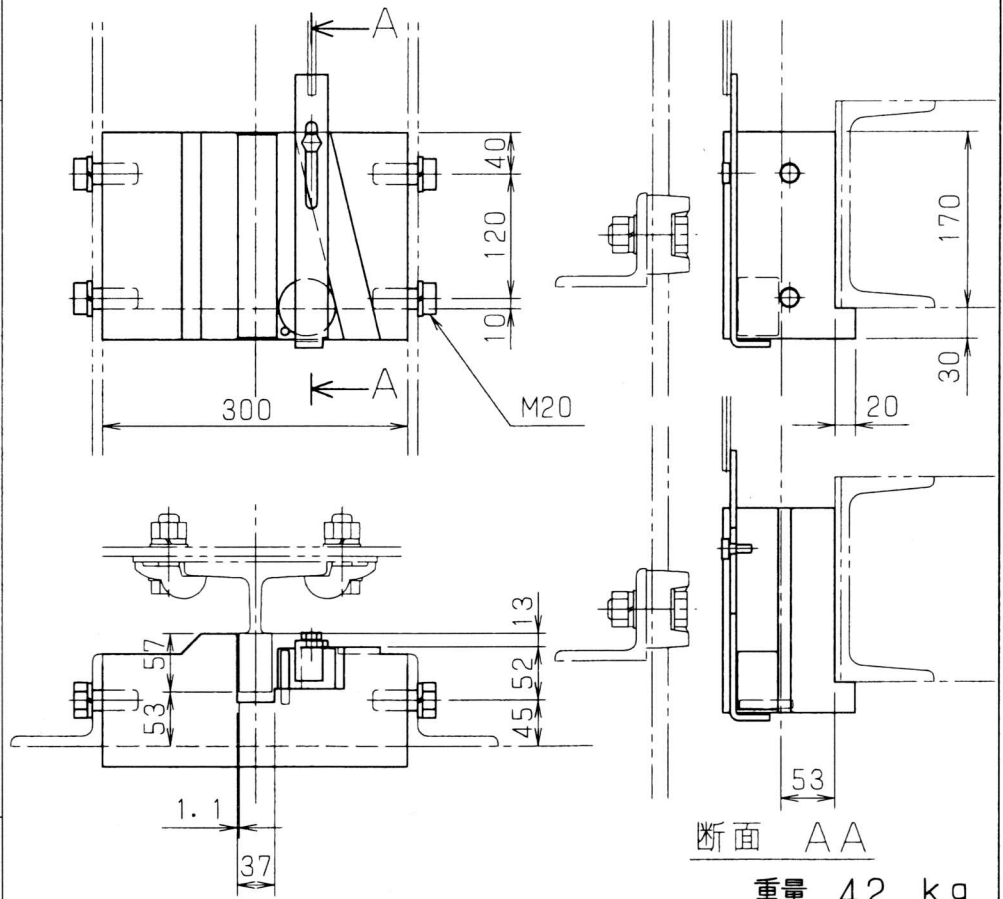

製品番号

5-4-1

50Kレール用

図面番号

CK30166

製品番号

5-4-2

50Kレール用
(巾広型)

図面番号

CK30084

キャッチボディ

株式会社 石川製作所
TOKYO JAPAN

5-4